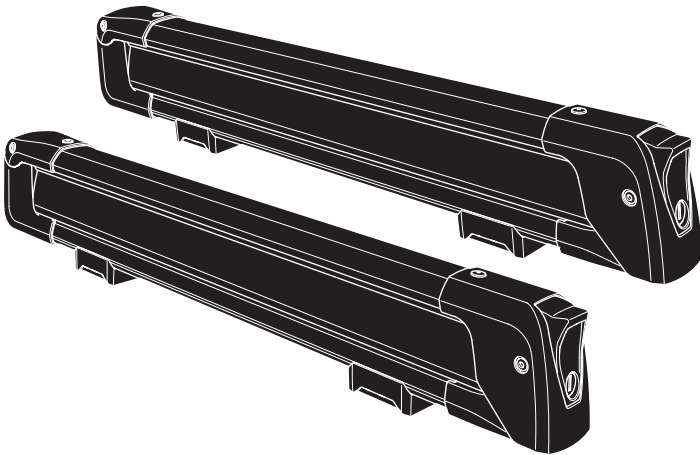

Thule SnowPack 7322, 7324, 7326

> Instructions

Ski carrier

Thule WingBar

Thule AeroBar

Thule SlideBar

732200, 732400, 732600

c.20161031
501-8067-02

max: x2 x4 x4

7326

750 mm

4,8 kg

max: x4 x6 x6

1 - 3

1

A